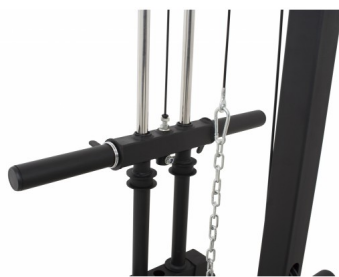

"LAT - ROW" TILLBEHÖR

3490,00 kr

Träna rodd eller latsdrag med detta praktiska tillbehör.

Monteras enkelt på baksidan av någon av ställningarna från Master - XT5 - XT 6 eller XT8

Ingår gör ett biceps/rodd handtag samt ett Latshandtag

Vikt 35 Kg

Höjd: 2197 mm

Bredd vikthållare: 728 mm

Djup överdel: 768 mm

SKU: 68-50990

GALLERY IMAGES

MASTER PRODUCTS 2020

FITNESS | KONDITION | STYRKA | CROSSFIT

Med detta tillbehör går det att förvandla några av våra populära ställningar till en riktig multimaskin.

Passar XT5 - XT6 - XT8

MASTER MARKNADSFÖRS AV VARTEX

VARTEX AB | BATTERIVÄGEN 14 | 432 32 VARBERG | SWEDEN